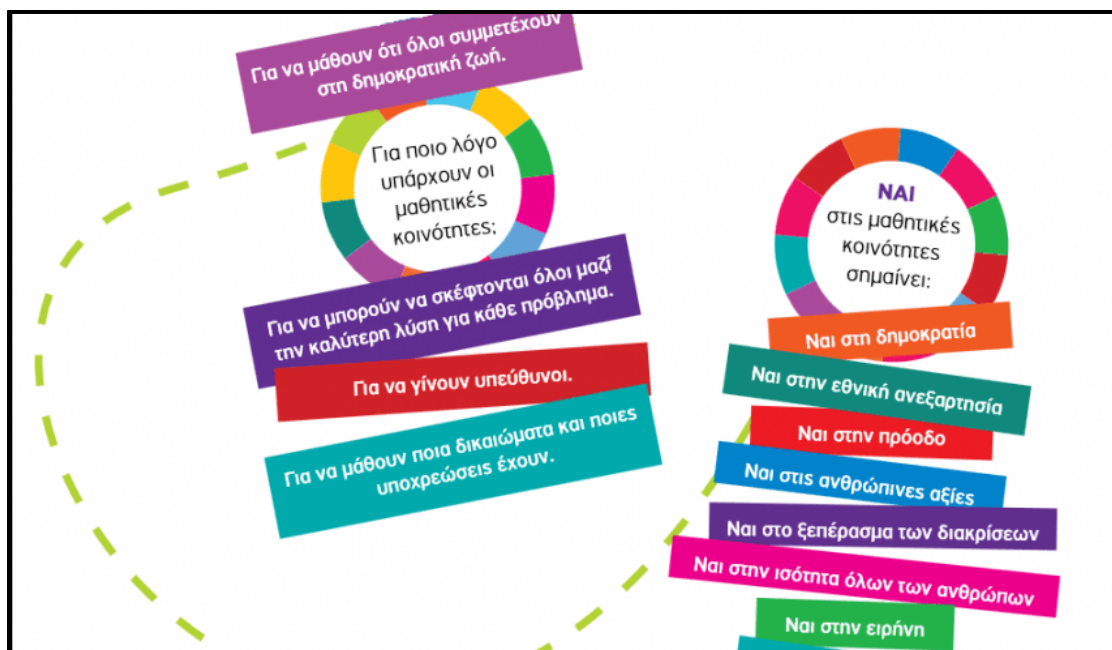

Μαθητικές Εκλογές 2021-22

Την ΠΕΜΠΤΗ 30/09/2021 έγιναν οι μαθητικές εκλογές στο 2ο Γυμνάσιο Μεσολογγίου.

Οι μαθητές εξέλεξαν τους αντιπροσώπους τους τόσο σε επίπεδο 5/λούς συμβουλίου τμήματος όσο και σε επίπεδο 15/λούς συμβουλίου σχολείου.

Μετά την εκλογή τους οι εκλεγέντες μαθητές συνήλθαν σε σώμα προκειμένου να σχηματιστούν τα όργανα διοίκησης των μαθητικών κοινοτήτων.

Όλες οι διαδικασίες κύλησαν ομαλά και οι μαθητές με τη συμμετοχή τους είχαν την ευκαιρία να ασκήσουν ένα κορυφαίο δικαίωμα στα δημοκρατικά καθεστώτα αυτό του εκλέγειν και εκλέγεσθε.